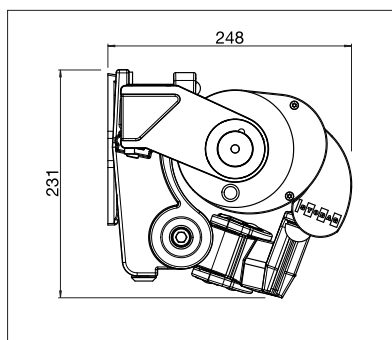

# SELECT-BOX S8250

Caisson

Volant-Plus

- Grande stabilité grâce à la technique de tube porteur triangulaire
- Toile rétractée protégée dans le caisson, bras articulés extérieurs
- Plusieurs possibilités de montage au mur, sous dalle ou sur chevrons
- Position de console variable
- Inclinaison du store réglable de 5° à 60°
- Le volant optionnel assure une ombre supplémentaire et dissimule visuellement les bras du store
- Volant-Plus optionnel: toile acrylique jusqu'à max. 120 cm et Soltis 86 / Soltis 92 jusqu'à max. 170 cm de hauteur. Enroulement amélioré grâce au système Floating (tube d'enroulement flottant)

min. 170 cm  
max. 600 cm

min. 140 cm  
max. 350 cm

La classe de résistance au vent peut varier en fonction du modèle et des dimensions.

Indication des mesures techniques en millimètres

Montage en façade

Montage sous dalle