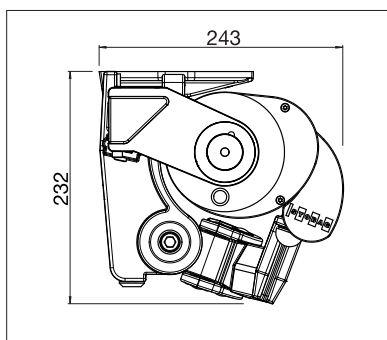

# SELECT-BOX S8250

Caisson

Volant-Plus

- Grande stabilité grâce à la technique de tube porteur triangulaire
- Toile rétractée protégée dans le caisson, bras articulés extérieurs
- Plusieurs possibilités de montage au mur, sous dalle ou sur chevrons
- Position de console variable
- Inclinaison du store réglable de 5° à 60°
- Le volant optionnel assure une ombre supplémentaire et dissimule visuellement les bras du store
- Volant-Plus optionnel: toile acrylique jusqu'à max. 120 cm et Soltis 86 / Soltis 92 jusqu'à max. 170 cm de hauteur. Enroulement amélioré grâce au système Floating (tube d'enroulement flottant)

min. 170 cm  
max. 600 cm

min. 140 cm  
max. 350 cm

La classe de résistance au vent peut varier en fonction du modèle et des dimensions.

Indication des mesures techniques en millimètres

Montage en façade

Montage sous dalle