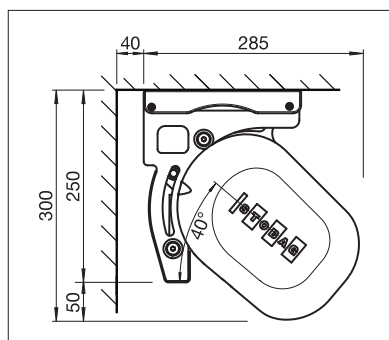

Montage sous dalle

EN 13561

ENREGISTREMENT
NÉCESSAIRE

COLORS

Découvrez les nombreuses possibilités dans le choix des coloris de châssis.

FABRICS

Faites votre choix dans une offre variée de tissus et de coloris.

ELECTRICS

Confort accru grâce à l'automatisation, aux systèmes de commande et aux solutions d'éclairage.

Plus d'informations sur www.stobag.com

STOBAG