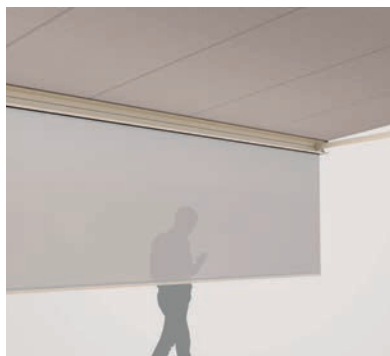

BALCON & TERRASSE
**STORE À CAISSON POUR PLUS DE
70 M² D'OMBRE.**

RESOBOX BX8000

Raccord de caissons breveté

Volant-Plus

Cache tube d'enroulement

- Store à caisson pour grandes terrasses jusqu'à 18 m de largeur totale et 4 m d'avancée
- Le système de raccord de caissons modulaire breveté assure une stabilité maximale
- Positionnement flexible des consoles
- Inclinaison du store réglable de 0° à 40°
- Bras articulés élégants et très robustes
- Profilé de recouvrement en option pour dissimuler le tube d'enroulement
- Volant-Plus optionnel: toile acrylique jusqu'à max. 120 cm et Soltis 86/Soltis 92 jusqu'à max. 170 cm de hauteur. Enroulement amélioré grâce au système Floating (tube d'enroulement flottant)

min. 200 cm
max. 1800 cm*

min. 150 cm
max. 400 cm

* avec Volant-Plus jusqu'à max. 1400 cm de large; plus de 700 cm, en deux parties

La classe de résistance au vent peut varier en fonction du modèle et des dimensions.