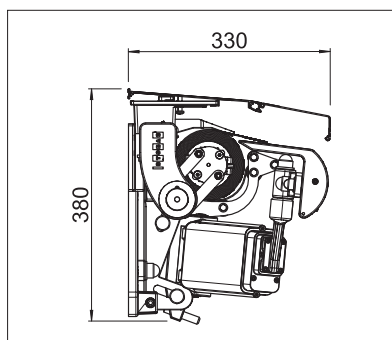

min. 395 cm
max. 1800 cm

min. 350 cm
max. 500 cm

La classe de résistance au vent peut varier en fonction du modèle et des dimensions.

Indication des mesures techniques en millimètres

Montage en façade avec auvent