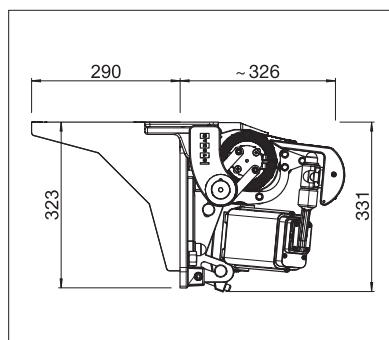

min. 395 cm
max. 1800 cm

min. 350 cm
max. 500 cm

La classe de résistance au vent peut varier en fonction du modèle et des dimensions.

Indication des mesures techniques en millimètres

Montage en façade avec auvent