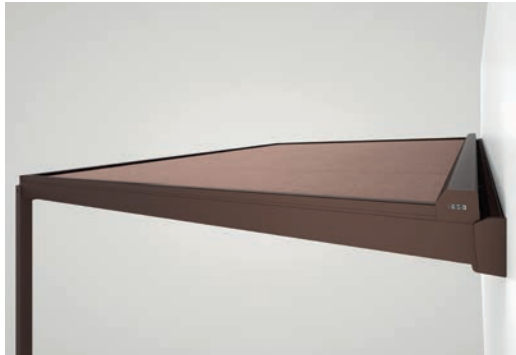

JARDINS D'HIVER

**LE PLUS BEL OMBRAGE POUR LES TOITS VITRÉS
ET LES JARDINS D'HIVER.**

reddot award 2018
winner

www.stobag.com

ARNEX PS8000

Design élégant et récompensé

Différentes variantes de fixation

Ombrage idéal pour le système de toit vitré NYON

GERMAN
DESIGN
AWARD
WINNER
2020

- Éléant store sur-vitrage
- Design récompensé
- Convient pour toits vitrés et jardins d'hiver
- Complément parfait du toit vitré NYON et NYON PLUS
- Construction facile à monter
- Intégration compacte et fente de lumière minimale
- Inclinaison de 0° à 25°

Options:

- Commande radio et mécanisme automatique de protection contre les intempéries
- Coulisse SIR pour une tension de toile constante
- Grand choix de coloris pour l'armature et la toile

PS8000

min. 100 cm
max. 600 cm