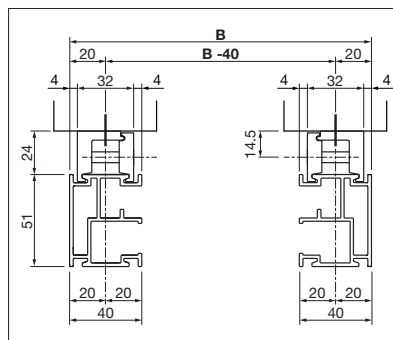

Optionen:

- Funksteuerung und Wetterschutzautomatik
- Grosse Farbauswahl für Gestell und Tuch

PS2500

min. 195 cm
max. 600 cm

min. 100 cm
max. 450 cm

Je nach Ausführung und Dimension kann die Windwiderstandsklasse variieren. Sie bezieht sich auf die Beschattung.

Technische Massangaben in Millimeter

Totalbreite

Seitenansicht

REGISTRIERUNG ERFORDERLICH

EN 13561

ARNEX PS8000

Schönes und preisgekröntes Design

Unterschiedliche Befestigungsvarianten