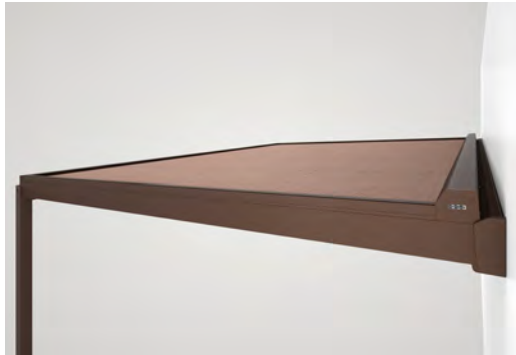

ARNEX PS8000

Schönes und preisgekröntes Design